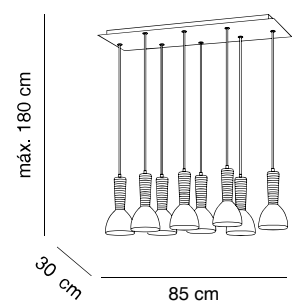

ALMAlight
Barcelona

Kone

Design by Cristian Cubiñá

Pantalla cristal triplex soplado
Shade triplex blown glass

Estructura hierro
Structure iron

Lámparas no incluidas
Lamps not included

5125/067 blanco *white*

5127/067 blanco *white*

5127/087 blanco *white*

 E14 6x40W / LED

CE  IP 20 

5127/067

5127/087

5125/067

KONE es una colección con un aire inequívocamente industrial. KONE nos transmite fuerza, presencia, y la forma de su pantalla –de robusto y brillante cristal esmaltado- nos recuerda los componentes de las antiguas torres de electricidad, con sus característicos aisladores de cerámica o de vidrio macizo. KONE puede instalarse en viviendas, hoteles, espacios de restauración o equipamientos culturales y, en general, en cualquier zona donde se requiera un toque de diseño urbano con reminiscencias industriales. La colección KONE está formada por un modelo de sobremesa, otro de pie y varios modelos de colgante, uno individual, dos de florón lineal –uno con 4 y otro con 5 luces-, y dos con florón rectangular –uno con 6 y otro con 8 luces-, con pantalla que puede ser blanca o negra. En todos los casos KONE lleva portalámparas E27 que permite la versatilidad de poder dotarla de una lámpara incandescente así como la opción LED.