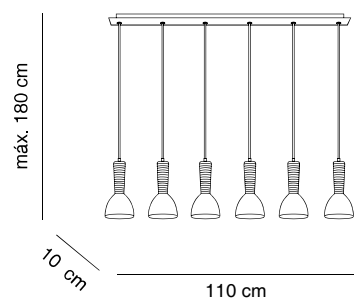

ALMAlight
Barcelona

Kone

Design by Cristian Cubiñá

Pantalla cristal triplex soplado
Shade triplex blown glass

Estructura hierro
Structure iron

Lámparas no incluidas
Lamps not included

5125/067 blanco *white*

5127/067 blanco *white*

5127/087 blanco *white*

 E14 6x40W / LED

CE  IP 20 

5127/067

5127/087

5125/067

KONE es una colección con un aire inequívocamente industrial. KONE nos transmite fuerza, presencia, y la forma de su pantalla –de robusto y brillante cristal esmaltado- nos recuerda los componentes de las antiguas torres de electricidad, con sus característicos aisladores de cerámica o de vidrio macizo. KONE puede instalarse en viviendas, hoteles, espacios de restauración o equipamientos culturales y, en general, en cualquier zona donde se requiera un toque de diseño urbano con reminiscencias industriales. La colección KONE está formada por un modelo de sobremesa, otro de pie y varios modelos de colgante, uno individual, dos de florón lineal –uno con 4 y otro con 5 luces-, y dos con florón rectangular –uno con 6 y otro con 8 luces-, con pantalla que puede ser blanca o negra. En todos los casos KONE lleva portalámparas E27 que permite la versatilidad de poder dotarla de una lámpara incandescente así como la opción LED.