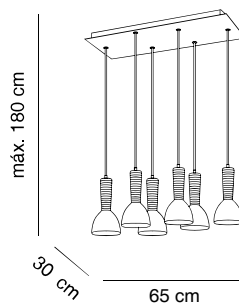

ALMAlight
Barcelona

Kone

Design by Cristian Cubiñá

Pantalla cristal triplex soplado
Shade triplex blown glass

Estructura hierro
Structure iron

Lámparas no incluidas
Lamps not included

5125/067 blanco *white*

5127/067 blanco *white*

5127/087 blanco *white*

 E14 6x40W / LED

CE  IP 20 

5127/067

5127/087

5125/067

KONE es una colección con un aire inequívocamente industrial. KONE nos transmite fuerza, presencia, y la forma de su pantalla –de robusto y brillante cristal esmaltado- nos recuerda los componentes de las antiguas torres de electricidad, con sus característicos aisladores de cerámica o de vidrio macizo. KONE puede instalarse en viviendas, hoteles, espacios de restauración o equipamientos culturales y, en general, en cualquier zona donde se requiera un toque de diseño urbano con reminiscencias industriales. La colección KONE está formada por un modelo de sobremesa, otro de pie y varios modelos de colgante, uno individual, dos de florón lineal –uno con 4 y otro con 5 luces-, y dos con florón rectangular –uno con 6 y otro con 8 luces-, con pantalla que puede ser blanca o negra. En todos los casos KONE lleva portalámparas E27 que permite la versatilidad de poder dotarla de una lámpara incandescente así como la opción LED.